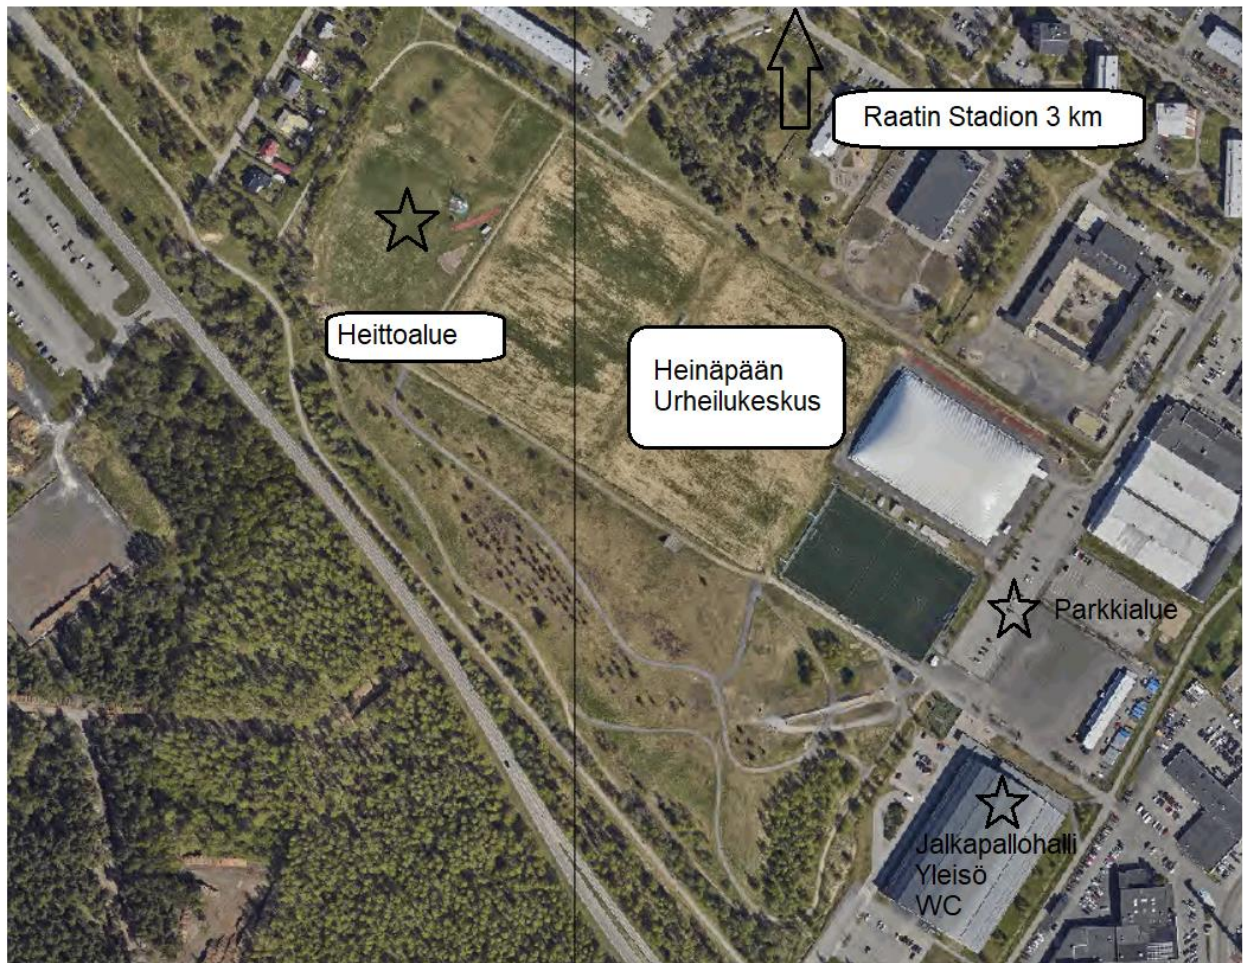

Tapahuma kartta SAUL.n SM-kilpailut 2024 Oulu

Raatin Stadion, Raatintie 2, 90100 Oulu

Heinäpään Urheilukeskus, Tyrnäväkuja, 90400 Oulu. Etäisyys Raatista n 3 km.